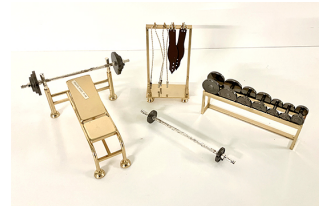

Lotto N° 10233

1 DECORAZIONE MINIATURA IN METALLO DORATO RAFFIGURANTE ATTREZZI DA PALESTRA, PANCA (18x11x17 CM), MANUBRI E PORTAATTREZZI
Base asta: CHF 20.–