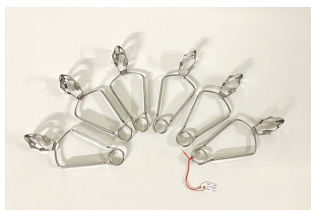

6 TEGAMI PER LUMACHE STAR-LINE IN ACCIAIO 18/10 E FINITURA ALL'ESTERNO IN RAME, DOPPIO MANICO DIM. 16x4 CM
Base asta: CHF 40.–

13 luglio 2026

Lotto N° 10447

6 PINZE IN ACCIAIO PER LUMACHE

Base asta: CHF 20.–