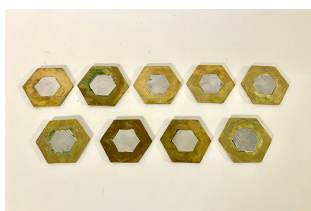

Lotto N° 63

9 SOTTOBICCHIERI ESAGONALI, STILE BRUTALISMO, IN ALLUMINIO E OTTONE DIM. 9x9 CM

Base asta: CHF 180.–

Lotto N° 64

10 FLÛTE DA CAMPAGNE E 10 BICCHIERI DA AMARO A CALICE CON GAMBO VERDE DIM. 15 CM

Base asta: CHF 20.–