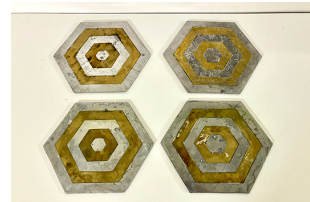

Lotto N° 62

4 SOTTOPIENTOLE ESAGONALI, STILE BRUTALISMO, IN ALLUMINIO E OTTONE DIM. 23x23 CM

Base asta: CHF 120.–