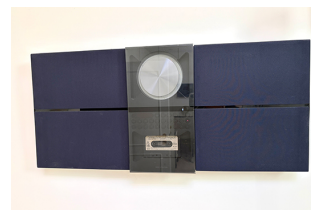

Lotto N° 86

1 IMPIANTO HI-FI DA PARETE "BANG &
OLUFSEN" RADIO FM, CD E
AUDIOCASSETTA (N.C.F.)
DIM. 75x33x10 CM
Base asta: CHF 40.-