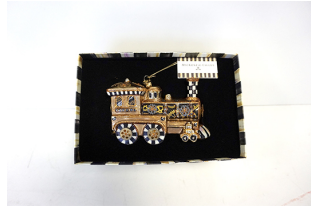

Lotto N° 133

1 DECORAZIONE PER ALBERO DI NATALE IN VETRO, DIPINTA A MANO, FIRMATA MACKENZIE-CHILDS RAFFIGURANTE "LOCOMOTIVA" CON SCATOLA ORIGINALE

Base asta: CHF 20.-

Lotto N° 134

1 DECORAZIONE PER ALBERO DI NATALE IN VETRO, DIPINTA A MANO, FIRMATA MACKENZIE-CHILDS RAFFIGURANTE "MULBERRY SANTA" CON SCATOLA ORIGINALE

Base asta: CHF 20.-