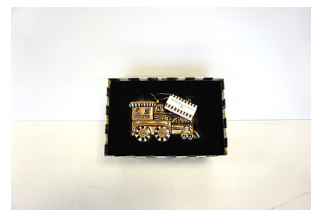

Lotto N° 146

1 DECORAZIONE PER ALBERO DI NATALE IN VETRO, DIPINTA A MANO, FIRMATA MACKENZIE-CHILDS RAFFIGURANTE "LOCOMOTIVA" CON SCATOLA ORIGINALE
Base asta: CHF 20.-