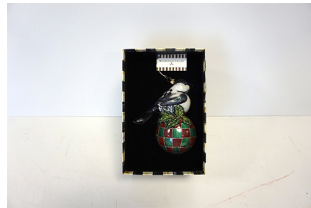

Lotto N° 143

1 DECORAZIONE PER ALBERO DI NATALE IN VETRO, DIPINTA A MANO, FIRMATA MACKENZIE-CHILDS RAFFIGURANTE "CINCIALLEGRA BLU" CON SCATOLA ORIGINALE

Base asta: CHF 20.-

Lotto N° 144

1 DECORAZIONE PER ALBERO DI NATALE IN VETRO, DIPINTA A MANO, FIRMATA MACKENZIE-CHILDS RAFFIGURANTE "CARDINALE ROSSO" CON SCATOLA ORIGINALE

Base asta: CHF 20.-