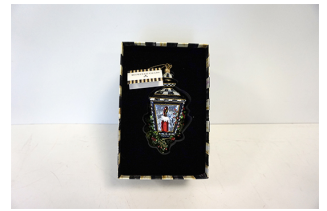

18 dicembre 2024

Lotto N° 131

1 DECORAZIONE PER ALBERO DI NATALE IN VETRO, DIPINTA A MANO, FIRMATA MACKENZIE-CHILDS RAFFIGURANTE "COLOMBA" CON SCATOLA ORIGINALE

Base asta: CHF 20.-

Lotto N° 132

1 DECORAZIONE PER ALBERO DI NATALE IN VETRO, DIPINTA A MANO, FIRMATA MACKENZIE-CHILDS RAFFIGURANTE "CINCIALLEGRA BLU" CON SCATOLA ORIGINALE

Base asta: CHF 20.-

Lotto N° 133

1 DECORAZIONE PER ALBERO DI NATALE IN VETRO, DIPINTA A MANO, FIRMATA MACKENZIE-CHILDS RAFFIGURANTE "LOCOMOTIVA" CON SCATOLA ORIGINALE

Base asta: CHF 20.-

Lotto N° 134

1 DECORAZIONE PER ALBERO DI NATALE IN VETRO, DIPINTA A MANO, FIRMATA MACKENZIE-CHILDS RAFFIGURANTE "MULBERRY SANTA" CON SCATOLA ORIGINALE

Base asta: CHF 20.-

Lotto N° 135

1 DECORAZIONE PER ALBERO DI NATALE IN VETRO, DIPINTA A MANO, FIRMATA MACKENZIE-CHILDS RAFFIGURANTE "CINCIALLEGRA BLU" CON SCATOLA ORIGINALE

Base asta: CHF 20.-

Lotto N° 136

1 DECORAZIONE PER ALBERO DI NATALE IN VETRO, DIPINTA A MANO, FIRMATA MACKENZIE-CHILDS RAFFIGURANTE "LANTERNA" CON SCATOLA ORIGINALE

Base asta: CHF 20.-

Lotto N° 137

1 DECORAZIONE PER ALBERO DI NATALE IN VETRO, DIPINTA A MANO, FIRMATA MACKENZIE-CHILDS RAFFIGURANTE "CUORE" CON SCATOLA ORIGINALE

Base asta: CHF 20.-

Lotto N° 138

1 DECORAZIONE PER ALBERO DI NATALE IN VETRO, DIPINTA A MANO, FIRMATA MACKENZIE-CHILDS RAFFIGURANTE "LOCOMOTIVA" CON SCATOLA ORIGINALE

Base asta: CHF 20.-

Lotto N° 139

1 DECORAZIONE PER ALBERO DI NATALE IN VETRO, DIPINTA A MANO, FIRMATA MACKENZIE-CHILDS RAFFIGURANTE "COLOMBA" CON SCATOLA ORIGINALE

Base asta: CHF 20.-

Lotto N° 140

1 DECORAZIONE PER ALBERO DI NATALE IN VETRO, DIPINTA A MANO, FIRMATA MACKENZIE-CHILDS RAFFIGURANTE "CINCIALLEGRA BLU" CON SCATOLA ORIGINALE

Base asta: CHF 20.-

Lotto N° 141