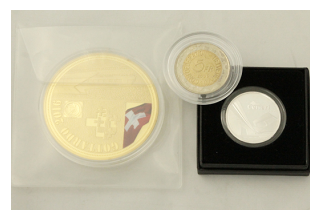

18 dicembre 2024

Lotto N° 79

1 PAIO DI OCCHIALI DA SOLE FIRMATI SAINT LAURENT CLASSIC 11 CON CUSTODIA ORIGINALE (NUOVI)

Base asta: CHF 100.–

Lotto N° 80

16 MONETE DA 5 FRANCHI SVIZZERI, ALCUNE IN ARGENTO 835‰

Base asta: CHF 80.–

Lotto N° 81

1 PAIO DI OCCHIALI DA SOLE FIRMATI SAINT LAURENT SL 51 CON CUSTODIA ORIGINALE (NUOVI)

Base asta: CHF 100.–

Lotto N° 82

16 MONETE COMMEMORATIVE IN ARGENTO 800-999‰ GR. TOT. 451,50

Base asta: CHF 120.–

Lotto N° 83

1 PAIO DI OCCHIALI DA VISTA FIRMATI RAY-BAN 5309 5236 CON CUSTODIA ORIGINALE (NUOVI)

Base asta: CHF 20.–

Lotto N° 84

2 MONETE COMMEMORATIVE IN METALLO N.P. E 1 IN ARGENTO 835‰ (NFTA-CENERI 2020)

Base asta: CHF 20.–

Lotto N° 85

15 MONETE COMMEMORATIVE DA 10 FRANCHI IN METALLO BICOLORE

Base asta: CHF 60.–

Lotto N° 86

36 MONETE DI VARIE NAZIONI, ALCUNE COMMEMORATIVE, ANCHE IN ARGENTO

Base asta: CHF 180.–

Lotto N° 87

60 MONETE DI VARIE NAZIONI, ALCUNE COMMEMORATIVE, ANCHE IN ARGENTO

Base asta: CHF 180.–

Lotto N° 88

12 MONETE DA 2 FRANCHI SVIZZERI, 7 MONETE DA 1 FRANCO SVIZZERO, 54 MONETE DA 50 CENTESIMI DI FRANCO SVIZZERO, TUTTO IN ARGENTO 835‰ GR. TOT. 285,80

Base asta: CHF 120.–

Lotto N° 89

1 MONETA DA 0,50 GRAMMI IN ORO 14 KR., 2 MEDAGLIE COMMEMORATIVE IN ARGENTO 800‰ CON COFANETTI ORIGINALI, 1 BRACCIALE DA UOMO IN ARGENTO 800‰ E 1 TUBETTO CON PR. FOGLIA D'ORO

Base asta: CHF 20.–

Lotto N° 90

7 CLASSIFICATORI IN SIMILPELLE COLORE ROSSO, 6 CON FRANCOBOLLI SVIZZERI "ABARTEN" MARKEN MÜLLER AG E 1 CON BUSTE E CARTOLINE

Base asta: CHF 80.–

Lotto N° 91

7 CLASSIFICATORI IN SIMILPELLE COLORE BORDEAUX E COPRISCATOLA IN CARTONE, CON FRANCOBOLLI SVIZZERI ANCHE SU BUSTE, CARTOLINE E BUSTE CON MONETE (1 IN ARGENTO 835‰ DA 20 FRANCHI, ANNIVERSARIO BANCA NAZIONALE SVIZZERA)

Base asta: CHF 100.–

Lotto N° 92