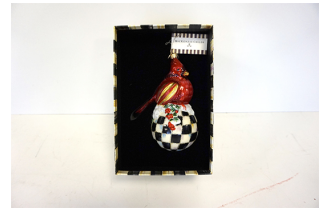

18 dicembre 2024

Lotto N° 131

1 DECORAZIONE PER ALBERO DI NATALE IN VETRO, DIPINTA A MANO, FIRMATA MACKENZIE-CHILDS RAFFIGURANTE "COLOMBA" CON SCATOLA ORIGINALE

Base asta: CHF 20.-

Lotto N° 132

1 DECORAZIONE PER ALBERO DI NATALE IN VETRO, DIPINTA A MANO, FIRMATA MACKENZIE-CHILDS RAFFIGURANTE "CINCIALLEGRA BLU" CON SCATOLA ORIGINALE

Base asta: CHF 20.-

Lotto N° 133

1 DECORAZIONE PER ALBERO DI NATALE IN VETRO, DIPINTA A MANO, FIRMATA MACKENZIE-CHILDS RAFFIGURANTE "LOCOMOTIVA" CON SCATOLA ORIGINALE

Base asta: CHF 20.-

Lotto N° 134

1 DECORAZIONE PER ALBERO DI NATALE IN VETRO, DIPINTA A MANO, FIRMATA MACKENZIE-CHILDS RAFFIGURANTE "MULBERRY SANTA" CON SCATOLA ORIGINALE

Base asta: CHF 20.-

Lotto N° 135

1 DECORAZIONE PER ALBERO DI NATALE IN VETRO, DIPINTA A MANO, FIRMATA MACKENZIE-CHILDS RAFFIGURANTE "CINCIALLEGRA BLU" CON SCATOLA ORIGINALE

Base asta: CHF 20.-

Lotto N° 136

1 DECORAZIONE PER ALBERO DI NATALE IN VETRO, DIPINTA A MANO, FIRMATA MACKENZIE-CHILDS RAFFIGURANTE "LANTERNA" CON SCATOLA ORIGINALE

Base asta: CHF 20.-

Lotto N° 137

1 DECORAZIONE PER ALBERO DI NATALE IN VETRO, DIPINTA A MANO, FIRMATA MACKENZIE-CHILDS RAFFIGURANTE "CUORE" CON SCATOLA ORIGINALE

Base asta: CHF 20.-

Lotto N° 138

1 DECORAZIONE PER ALBERO DI NATALE IN VETRO, DIPINTA A MANO, FIRMATA MACKENZIE-CHILDS RAFFIGURANTE "LOCOMOTIVA" CON SCATOLA ORIGINALE

Base asta: CHF 20.-

Lotto N° 139

1 DECORAZIONE PER ALBERO DI NATALE IN VETRO, DIPINTA A MANO, FIRMATA MACKENZIE-CHILDS RAFFIGURANTE "COLOMBA" CON SCATOLA ORIGINALE

Base asta: CHF 20.-

Lotto N° 140

1 DECORAZIONE PER ALBERO DI NATALE IN VETRO, DIPINTA A MANO, FIRMATA MACKENZIE-CHILDS RAFFIGURANTE "CINCIALLEGRA BLU" CON SCATOLA ORIGINALE

Base asta: CHF 20.-

Lotto N° 141