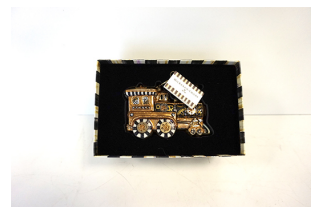

Lotto N° 126

1 DECORAZIONE PER ALBERO DI
NATALE IN VETRO, DIPINTA A MANO,
FIRMATA MACKENZIE-CHILDS
RAFFIGURANTE "LOCOMOTIVA" CON
SCATOLA ORIGINALE
Base asta: CHF 20.–