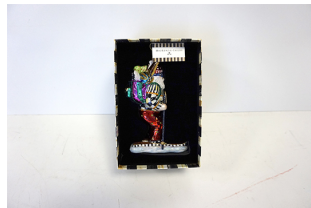

1 DECORAZIONE PER ALBERO DI NATALE IN VETRO, DIPINTA A MANO, FIRMATA MACKENZIE-CHILDS RAFFIGURANTE "BABBO NATALE SCIATORE" CON SCATOLA ORIGINALE

Base asta: CHF 20.-

Lotto N° 142

1 DECORAZIONE PER ALBERO DI NATALE IN VETRO, DIPINTA A MANO, FIRMATA MACKENZIE-CHILDS RAFFIGURANTE "COLOMBA" CON SCATOLA ORIGINALE