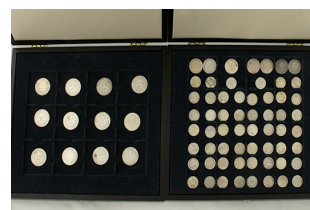

18 dicembre 2024

Lotto N° 79

1 PAIO DI OCCHIALI DA SOLE FIRMATI SAINT LAURENT CLASSIC 11 CON CUSTODIA ORIGINALE (NUOVI)

Base asta: CHF 100.–

Lotto N° 80

16 MONETE DA 5 FRANCHI SVIZZERI, ALCUNE IN ARGENTO 835‰

Base asta: CHF 80.–

Lotto N° 81

1 PAIO DI OCCHIALI DA SOLE FIRMATI SAINT LAURENT SL 51 CON CUSTODIA ORIGINALE (NUOVI)

Base asta: CHF 100.–

Lotto N° 82

16 MONETE COMMEMORATIVE IN ARGENTO 800-999‰ GR. TOT. 451,50

Base asta: CHF 120.–

Lotto N° 83

1 PAIO DI OCCHIALI DA VISTA FIRMATI RAY-BAN 5309 5236 CON CUSTODIA ORIGINALE (NUOVI)

Base asta: CHF 20.–

Lotto N° 84

2 MONETE COMMEMORATIVE IN METALLO N.P. E 1 IN ARGENTO 835‰ (NFTA-CENERI 2020)

Base asta: CHF 20.–

Lotto N° 85

15 MONETE COMMEMORATIVE DA 10 FRANCHI IN METALLO BICOLORE

Base asta: CHF 60.–

Lotto N° 86

36 MONETE DI VARIE NAZIONI, ALCUNE COMMEMORATIVE, ANCHE IN ARGENTO

Base asta: CHF 180.–

Lotto N° 87

60 MONETE DI VARIE NAZIONI, ALCUNE COMMEMORATIVE, ANCHE IN ARGENTO

Base asta: CHF 180.–

Lotto N° 88

12 MONETE DA 2 FRANCHI SVIZZERI, 7 MONETE DA 1 FRANCO SVIZZERO, 54 MONETE DA 50 CENTESIMI DI FRANCO SVIZZERO, TUTTO IN ARGENTO 835‰ GR. TOT. 285,80

Base asta: CHF 120.–

Lotto N° 89

1 MONETA DA 0,50 GRAMMI IN ORO 14 KR., 2 MEDAGLIE COMMEMORATIVE IN ARGENTO 800‰ CON COFANETTI ORIGINALI, 1 BRACCIALE DA UOMO IN ARGENTO 800‰ E 1 TUBETTO CON PR. FOGLIA D'ORO

Base asta: CHF 20.–

Lotto N° 90

7 CLASSIFICATORI IN SIMILPELLE COLORE ROSSO, 6 CON FRANCOBOLLI SVIZZERI "ABARTEN" MARKEN MÜLLER AG E 1 CON BUSTE E CARTOLINE

Base asta: CHF 80.–

Lotto N° 91

7 CLASSIFICATORI IN SIMILPELLE COLORE BORDEAUX E COPRISCATOLA IN CARTONE, CON FRANCOBOLLI SVIZZERI ANCHE SU BUSTE, CARTOLINE E BUSTE CON MONETE (1 IN ARGENTO 835‰ DA 20 FRANCHI, ANNIVERSARIO BANCA NAZIONALE SVIZZERA)

Base asta: CHF 100.–

Lotto N° 92