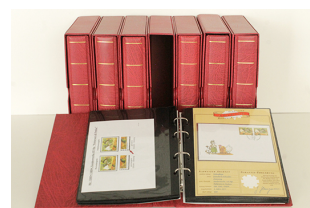

18 dicembre 2024

Lotto N° 79

1 PAIO DI OCCHIALI DA SOLE FIRMATI SAINT LAURENT CLASSIC 11 CON CUSTODIA ORIGINALE (NUOVI)

Base asta: CHF 100.–

Lotto N° 80

16 MONETE DA 5 FRANCHI SVIZZERI, ALCUNE IN ARGENTO 835‰

Base asta: CHF 80.–

Lotto N° 81

1 PAIO DI OCCHIALI DA SOLE FIRMATI SAINT LAURENT SL 51 CON CUSTODIA ORIGINALE (NUOVI)

Base asta: CHF 100.–

Lotto N° 82

16 MONETE COMMEMORATIVE IN ARGENTO 800-999‰ GR. TOT. 451,50

Base asta: CHF 120.–

Lotto N° 83

1 PAIO DI OCCHIALI DA VISTA FIRMATI RAY-BAN 5309 5236 CON CUSTODIA ORIGINALE (NUOVI)

Base asta: CHF 20.–

Lotto N° 84

2 MONETE COMMEMORATIVE IN METALLO N.P. E 1 IN ARGENTO 835‰ (NFTA-CENERI 2020)

Base asta: CHF 20.–

Lotto N° 85

15 MONETE COMMEMORATIVE DA 10 FRANCHI IN METALLO BICOLORE

Base asta: CHF 60.–

Lotto N° 86

36 MONETE DI VARIE NAZIONI, ALCUNE COMMEMORATIVE, ANCHE IN ARGENTO

Base asta: CHF 180.–

Lotto N° 87

60 MONETE DI VARIE NAZIONI, ALCUNE COMMEMORATIVE, ANCHE IN ARGENTO

Base asta: CHF 180.–

Lotto N° 88

12 MONETE DA 2 FRANCHI SVIZZERI, 7 MONETE DA 1 FRANCO SVIZZERO, 54 MONETE DA 50 CENTESIMI DI FRANCO SVIZZERO, TUTTO IN ARGENTO 835‰ GR. TOT. 285,80

Base asta: CHF 120.–

Lotto N° 89

1 MONETA DA 0,50 GRAMMI IN ORO 14 KR., 2 MEDAGLIE COMMEMORATIVE IN ARGENTO 800‰ CON COFANETTI ORIGINALI, 1 BRACCIALE DA UOMO IN ARGENTO 800‰ E 1 TUBETTO CON PR. FOGLIA D'ORO

Base asta: CHF 20.–

Lotto N° 90

7 CLASSIFICATORI IN SIMILPELLE COLORE ROSSO, 6 CON FRANCOBOLLI SVIZZERI "ABARTEN" MARKEN MÜLLER AG E 1 CON BUSTE E CARTOLINE

Base asta: CHF 80.–

Lotto N° 91

7 CLASSIFICATORI IN SIMILPELLE COLORE BORDEAUX E COPRISCATOLA IN CARTONE, CON FRANCOBOLLI SVIZZERI ANCHE SU BUSTE, CARTOLINE E BUSTE CON MONETE (1 IN ARGENTO 835‰ DA 20 FRANCHI, ANNIVERSARIO BANCA NAZIONALE SVIZZERA)

Base asta: CHF 100.–

Lotto N° 92